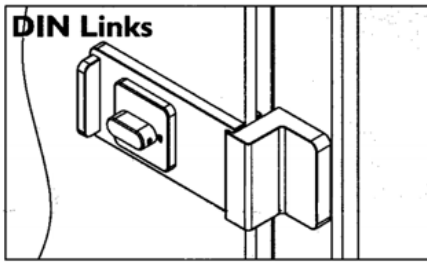

CRL – Schloss Gegenkasten für Stuttgart Schiebetüre

CRL[®]
A CRH COMPANY

EUCRLOCKBBN

EUCRLOCKABN

Abb: Ausführung BAD

Glasbearbeitung

Technische Details:

- aufgesetzte kantige PZ-Rosette
- großer BAD-Riegel und rot/weiß Anzeige
- für Glasstärken 8 - 12 mm
- rechts / links verwendbar
- passend für Standard-Griffmuschelbohrung

CRL – Schloss Gegenkasten an Glas

CRL
A CRH COMPANY

EUCRLGKGBN

CRL – Schloss Gegenkasten an Wand

CRL
A CRH COMPANY

Auf Anfrage Abstandshalter: