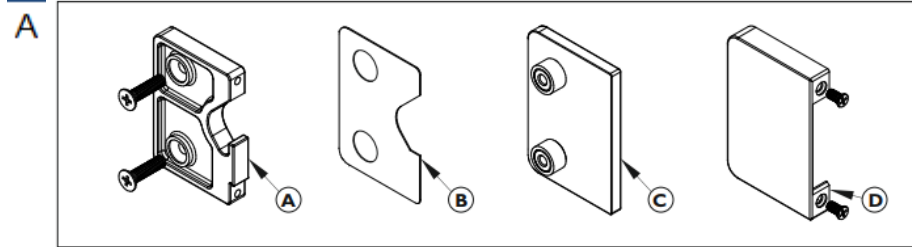

CRL – Schloss Gegenkasten für Stuttgart Schiebetüre

CRL[®]
A CRH COMPANY

EUCRLOCKBBN

EUCRLOCKABN

Abb: Ausführung BAD

Glasbearbeitung

Technische Details:

- aufgesetzte kantige PZ-Rosette
- großer BAD-Riegel und rot/weiß Anzeige
- für Glasstärken 8 - 12 mm
- rechts / links verwendbar
- passend für Standard-Griffmuschelbohrung

CRL – Schloss Gegenkasten an Glas

CRL
A CRH COMPANY

EUCRLGKGBN

CRL – Schloss Gegenkasten an Wand

CRL
A CRH COMPANY

Auf Anfrage Abstandshalter: