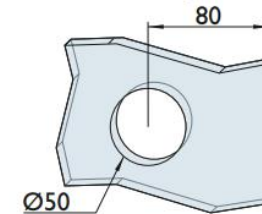

CRL – Schloss Gegenkasten für Stuttgart Schiebetüre

CRL[®]
A CRH COMPANY

EUCRLOCKBBN

EUCRLOCKABN

Abb: Ausführung BAD

Glasbearbeitung

Technische Details:

- aufgesetzte kantige PZ-Rosette
- großer BAD-Riegel und rot/weiß Anzeige
- für Glasstärken 8 - 12 mm
- rechts / links verwendbar
- passend für Standard-Griffmuschelbohrung

CRL – Schloss Gegenkasten an Glas

CRL
A CRH COMPANY

EUCRLGKGBN

CRL – Schloss Gegenkasten an Wand

CRL
A CRH COMPANY

Auf Anfrage Abstandshalter: