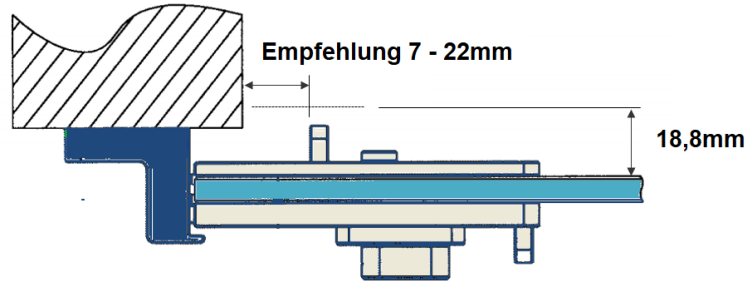

CRL – Schloss Gegenkasten für Stuttgart Schiebetüre

CRL[®]
A CRH COMPANY

EUCRLOCKBBN

EUCRLOCKABN

Abb: Ausführung BAD

Glasbearbeitung

Technische Details:

- aufgesetzte kantige PZ-Rosette
- großer BAD-Riegel und rot/weiß Anzeige
- für Glasstärken 8 - 12 mm
- rechts / links verwendbar
- passend für Standard-Griffmuschelbohrung

CRL – Schloss Gegenkasten an Glas

CRL
A CRH COMPANY

EUCRLGKGBN

CRL – Schloss Gegenkasten an Wand

CRL
A CRH COMPANY

Auf Anfrage Abstandshalter: