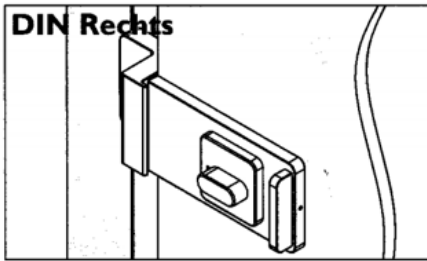

CRL – Schloss Gegenkasten für Stuttgart Schiebetüre

CRL[®]
A CRH COMPANY

EUCRLOCKBBN

EUCRLOCKABN

Abb: Ausführung BAD

Glasbearbeitung

Technische Details:

- aufgesetzte kantige PZ-Rosette
- großer BAD-Riegel und rot/weiß Anzeige
- für Glasstärken 8 - 12 mm
- rechts / links verwendbar
- passend für Standard-Griffmuschelbohrung

CRL – Schloss Gegenkasten an Glas

CRL
A CRH COMPANY

EUCRLGKGBN

CRL – Schloss Gegenkasten an Wand

CRL
A CRH COMPANY

Auf Anfrage Abstandshalter: