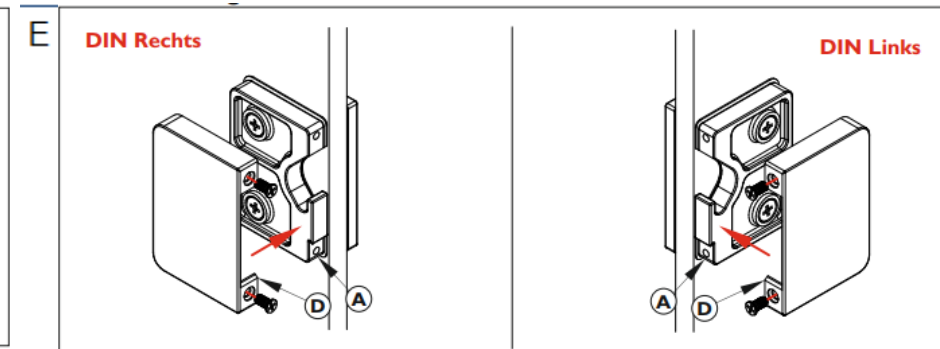

CRL – Schloss Gegenkasten für Stuttgart Schiebetüre

CRL[®]
A CRH COMPANY

EUCRLOCKBBN

EUCRLOCKABN

Abb: Ausführung BAD

Glasbearbeitung

Technische Details:

- aufgesetzte kantige PZ-Rosette
- großer BAD-Riegel und rot/weiß Anzeige
- für Glasstärken 8 - 12 mm
- rechts / links verwendbar
- passend für Standard-Griffmuschelbohrung

CRL – Schloss Gegenkasten an Glas

CRL
A CRH COMPANY

EUCRLGKGBN

CRL – Schloss Gegenkasten an Wand

CRL
A CRH COMPANY

Auf Anfrage Abstandshalter: