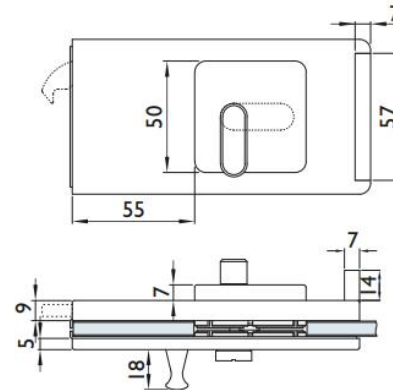

CRL – Schloss Gegenkasten für Stuttgart Schiebetüre

CRL[®]
A CRH COMPANY

EUCRLOCKBBN

EUCRLOCKABN

Abb: Ausführung BAD

Glasbearbeitung

Technische Details:

- aufgesetzte kantige PZ-Rosette
- großer BAD-Riegel und rot/weiß Anzeige
- für Glasstärken 8 - 12 mm
- rechts / links verwendbar
- passend für Standard-Griffmuschelbohrung

CRL – Schloss Gegenkasten an Glas

CRL
A CRH COMPANY

EUCRLGKGBN

CRL – Schloss Gegenkasten an Wand

CRL
A CRH COMPANY

Auf Anfrage Abstandshalter: