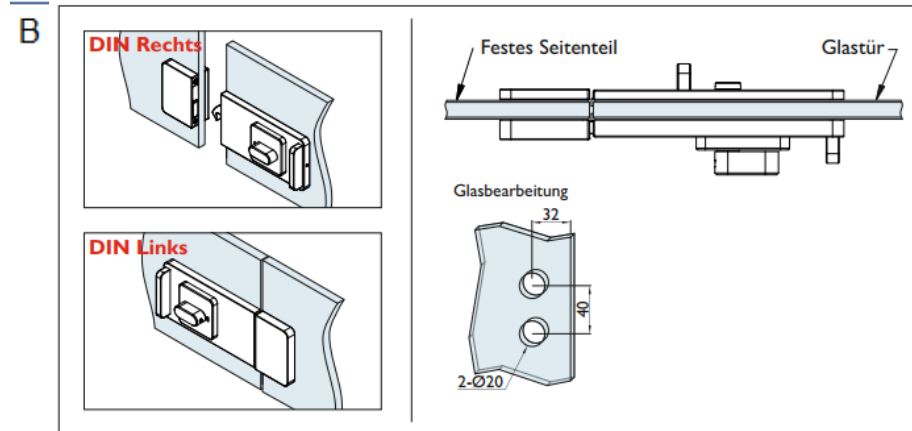

CRL – Schloss Gegenkasten für Stuttgart Schiebetüre

CRL[®]
A CRH COMPANY

EUCRLOCKBBN

EUCRLOCKABN

Abb: Ausführung BAD

Glasbearbeitung

Technische Details:

- aufgesetzte kantige PZ-Rosette
- großer BAD-Riegel und rot/weiß Anzeige
- für Glasstärken 8 - 12 mm
- rechts / links verwendbar
- passend für Standard-Griffmuschelbohrung

CRL – Schloss Gegenkasten an Glas

CRL
A CRH COMPANY

EUCRLGKGBN

CRL – Schloss Gegenkasten an Wand

CRL
A CRH COMPANY

Auf Anfrage Abstandshalter: