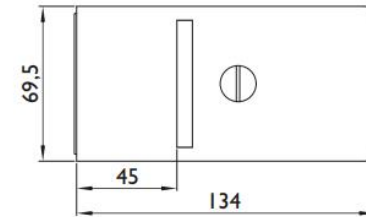

CRL – Schloss Gegenkasten für Stuttgart Schiebetüre

CRL[®]
A CRH COMPANY

EUCRLOCKBBN

EUCRLOCKABN

Abb: Ausführung BAD

Glasbearbeitung

Technische Details:

- aufgesetzte kantige PZ-Rosette
- großer BAD-Riegel und rot/weiß Anzeige
- für Glasstärken 8 - 12 mm
- rechts / links verwendbar
- passend für Standard-Griffmuschelbohrung