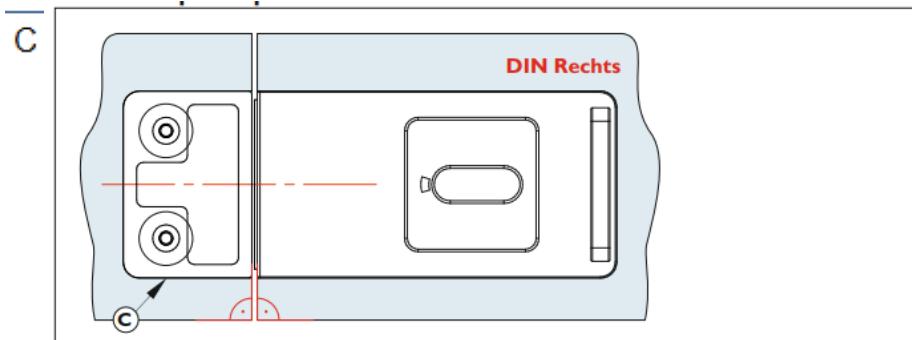

CRL – Schloss Gegenkasten für Stuttgart Schiebetüre

CRL[®]
A CRH COMPANY

EUCRLOCKBBN

EUCRLOCKABN

Abb: Ausführung BAD

Glasbearbeitung

Technische Details:

- aufgesetzte kantige PZ-Rosette
- großer BAD-Riegel und rot/weiß Anzeige
- für Glasstärken 8 - 12 mm
- rechts / links verwendbar
- passend für Standard-Griffmuschelbohrung

CRL – Schloss Gegenkasten an Glas

CRL
A CRH COMPANY

EUCRLGKGBN

CRL – Schloss Gegenkasten an Wand

CRL
A CRH COMPANY

Auf Anfrage Abstandshalter: