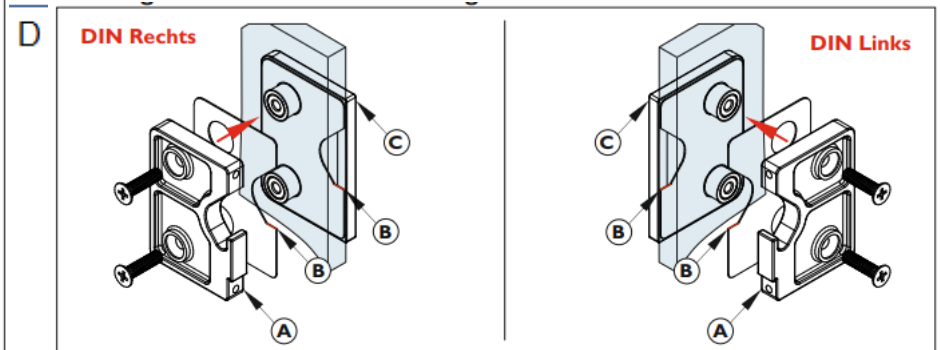

CRL – Schloss Gegenkasten für Stuttgart Schiebetüre

CRL[®]
A CRH COMPANY

EUCRLOCKBBN

EUCRLOCKABN

Abb: Ausführung BAD

Glasbearbeitung

Technische Details:

- aufgesetzte kantige PZ-Rosette
- großer BAD-Riegel und rot/weiß Anzeige
- für Glasstärken 8 - 12 mm
- rechts / links verwendbar
- passend für Standard-Griffmuschelbohrung

CRL – Schloss Gegenkasten an Glas

CRL
A CRH COMPANY

EUCRLGKGBN

CRL – Schloss Gegenkasten an Wand

CRL
A CRH COMPANY

Auf Anfrage Abstandshalter: